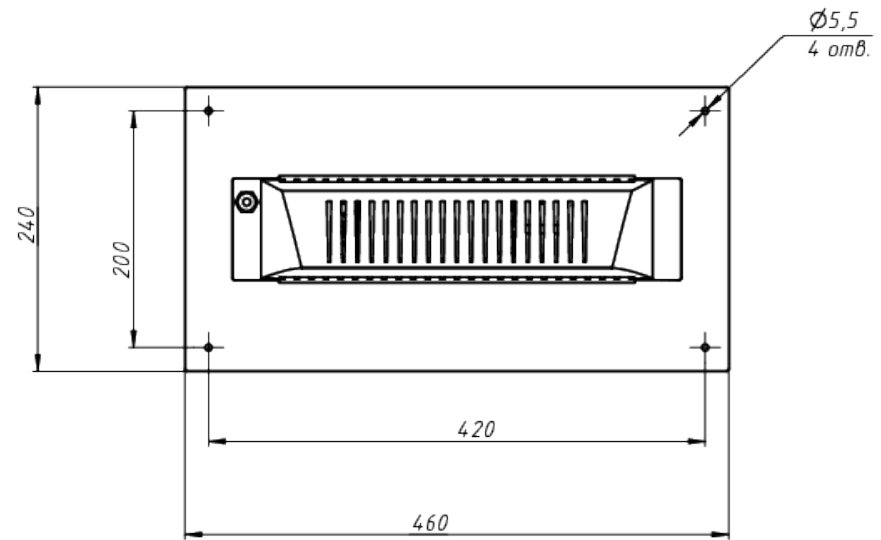

A

*Документ сгенерирован автоматическим. Дата генерации: 24-04-2024

Изм.	Лист	№ докум.	Подп.	Дата

LAD LED R500-2-10120-6-90ZD

Лист

1