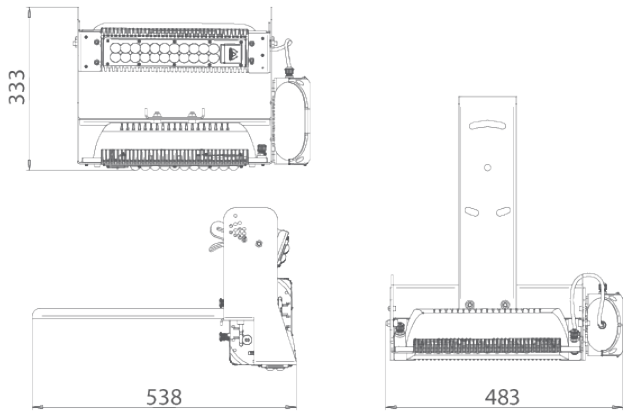

A

*Документ сгенерирован автоматическим. Дата генерации: 24-04-2024

Изм.	Лист	№ докум.	Подп.	Дата

LAD LED R500-2-10120-6-90ZD

Лист

1